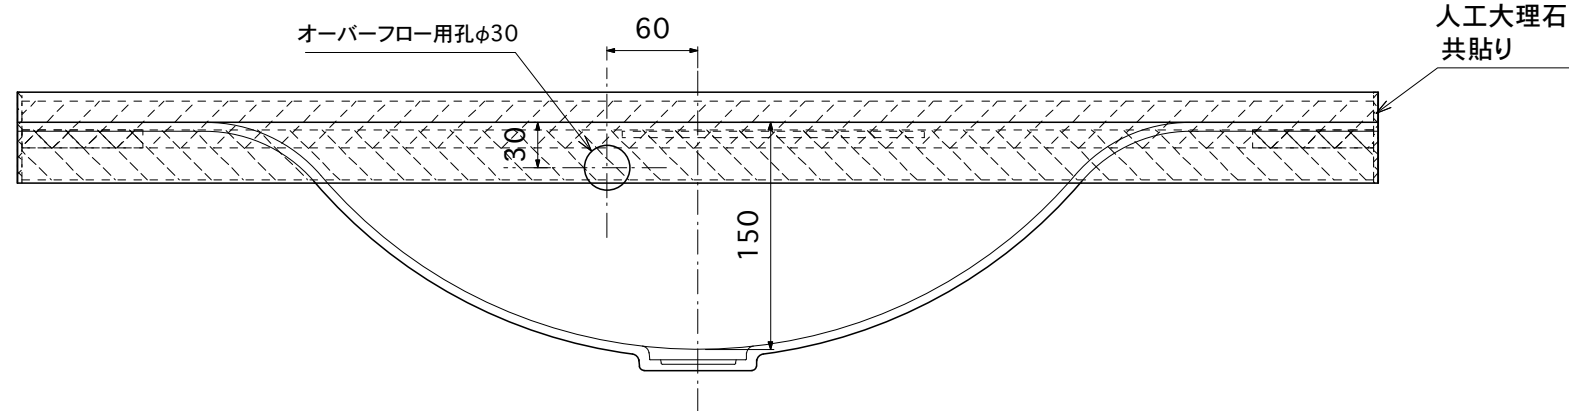

中間裏貼り枚数  
375以上~599 1枚(基本80mm幅)

排水栓	TQ08W2PMU2SL YB袋	丸一株式会社
-----	------------------	--------

裏貼り材	合板 パーティクルボード (白化粧)
------	--------------------

製品名	TQ洗面カウンター裏貼り標準加工図 (W900)	縮尺	1/5
-----	--------------------------	----	-----