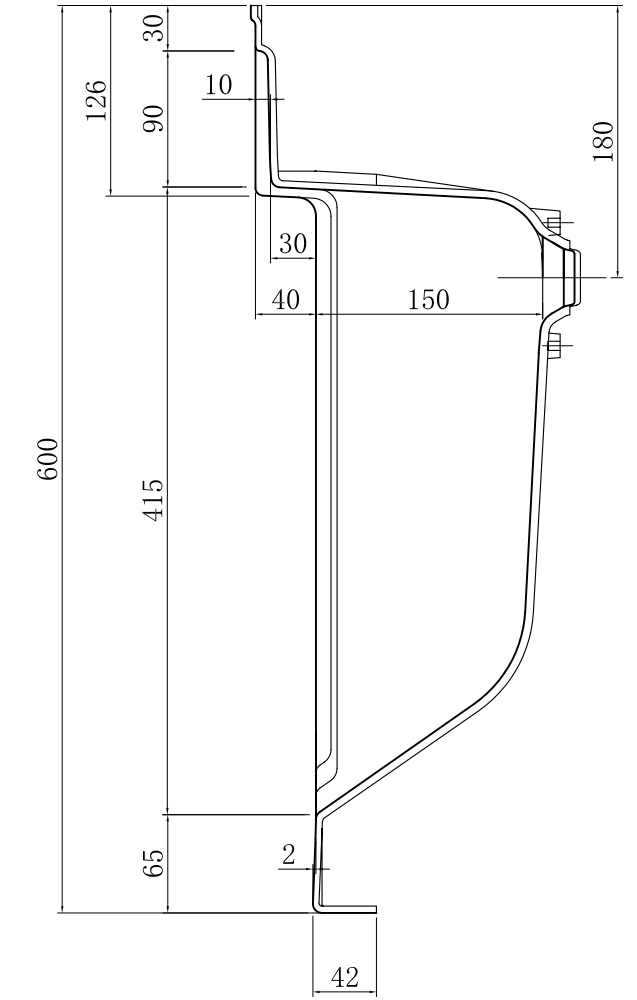

間口750~1550対応

断面 A-A

断面 B-B

製品名	DL 型	縮尺	1/5
吉本産業株式会社			