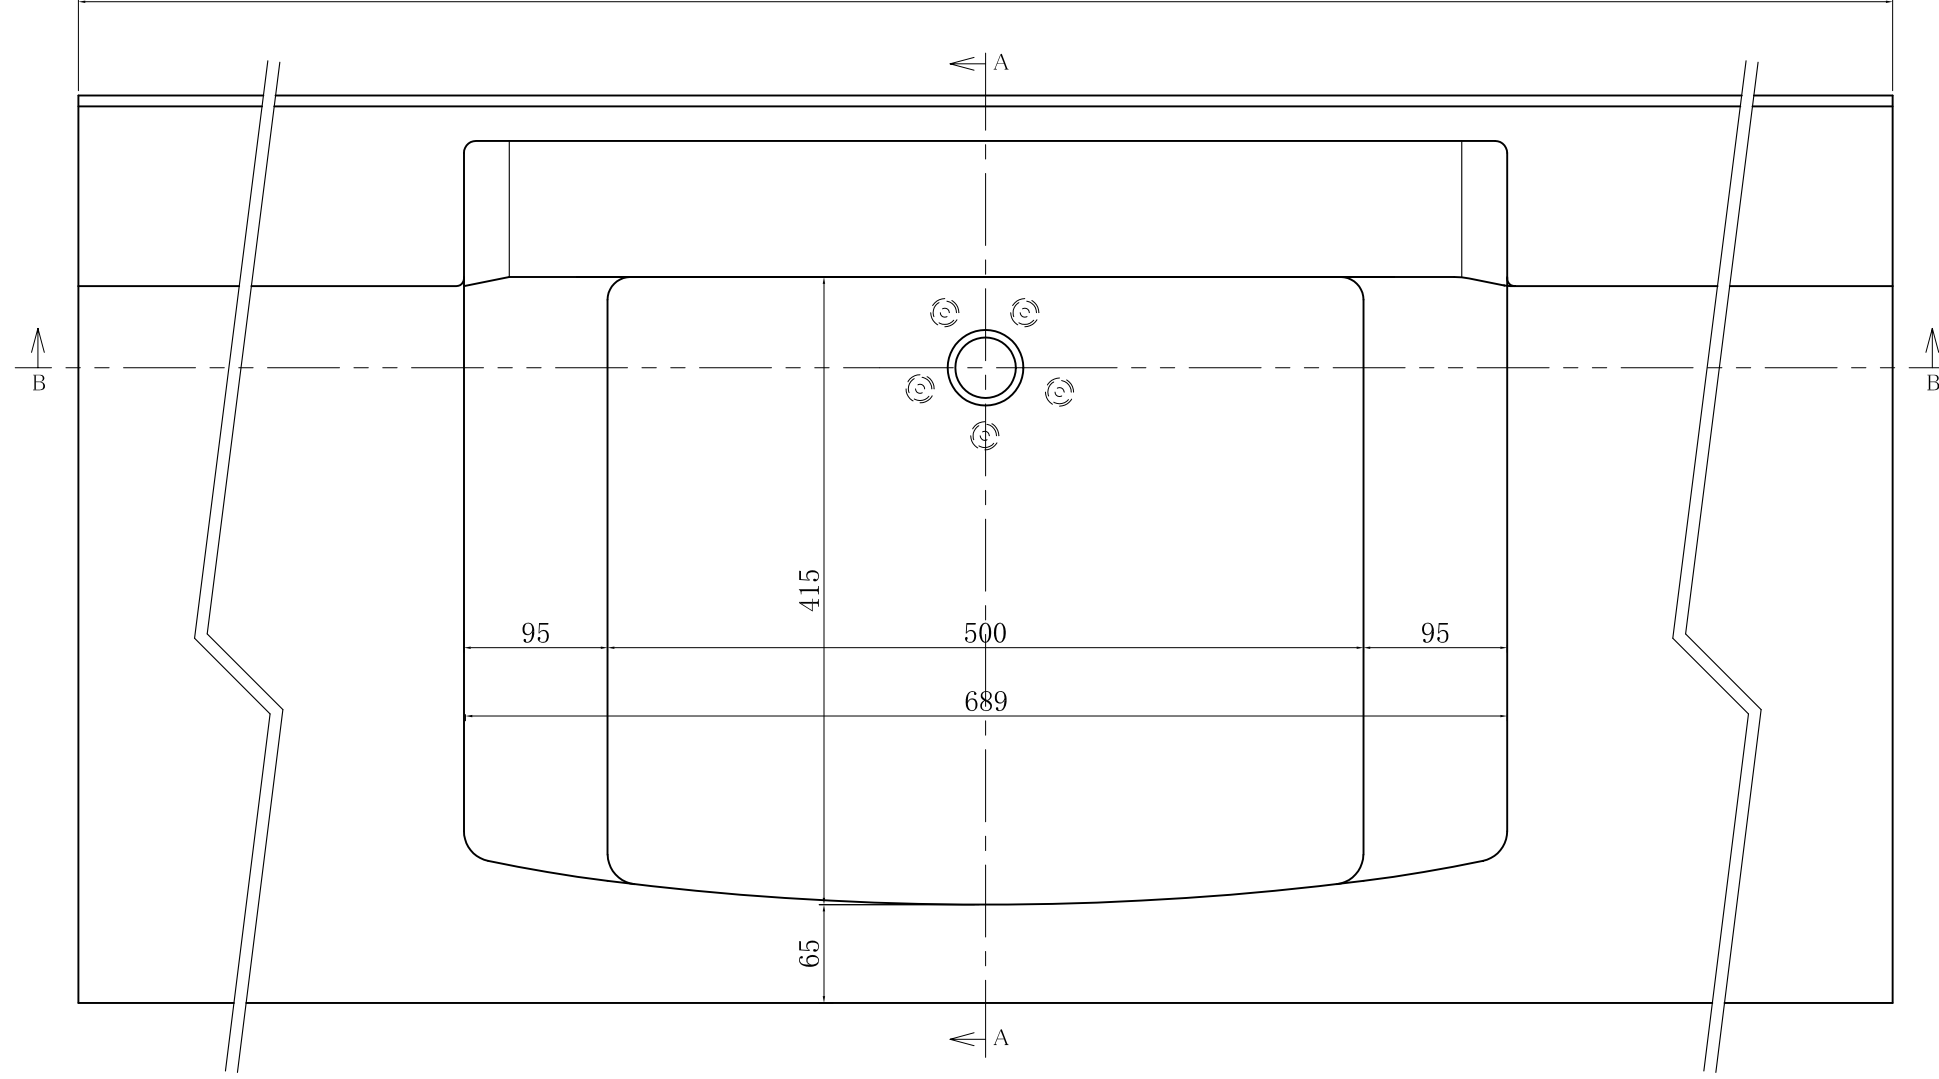

間口750~1550対応

断面 A-A

断面 B-B

製品名	DL 型	縮尺	1/5
吉本産業株式会社			