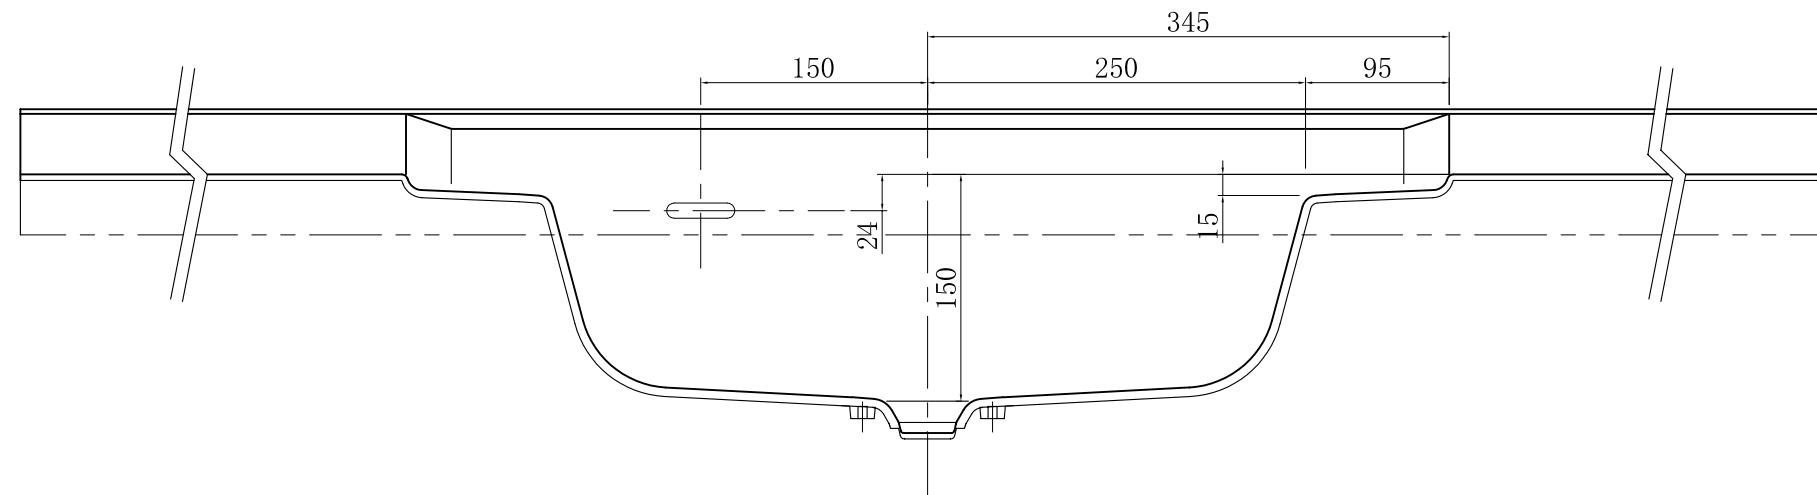

間口750~1550対応

断面 A-A

断面 B-B

製品名	DL 型	縮尺	1/5
吉本産業株式会社			