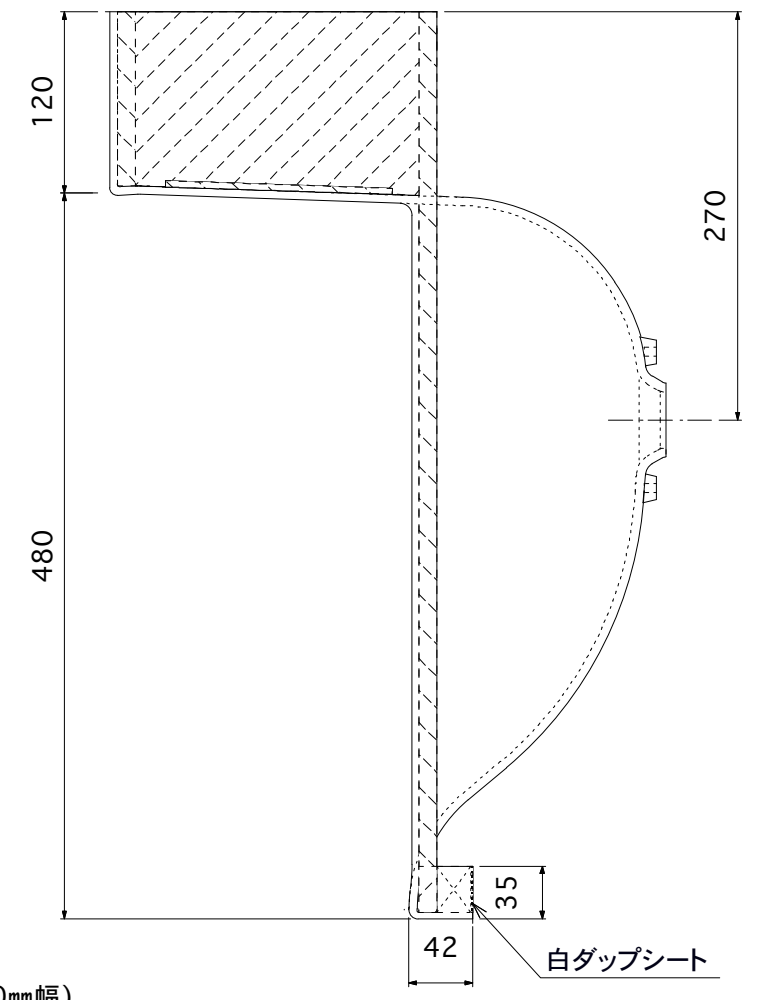

中間裏貼り枚数
300以上~599 1枚(基本80mm幅)

人工大理石
共貼り

シングルシャワー混合栓	MLZ594MME	ミスタニバルブ工業株式会社
排水栓	DHW2PMU2PL,SL兼用管	丸一株式会社

裏貼り材	合板 (白化粧)
------	----------

製品名	DHカウンター裏貼り標準加工図 (W900)	縮尺	1/5
-----	------------------------	----	-----