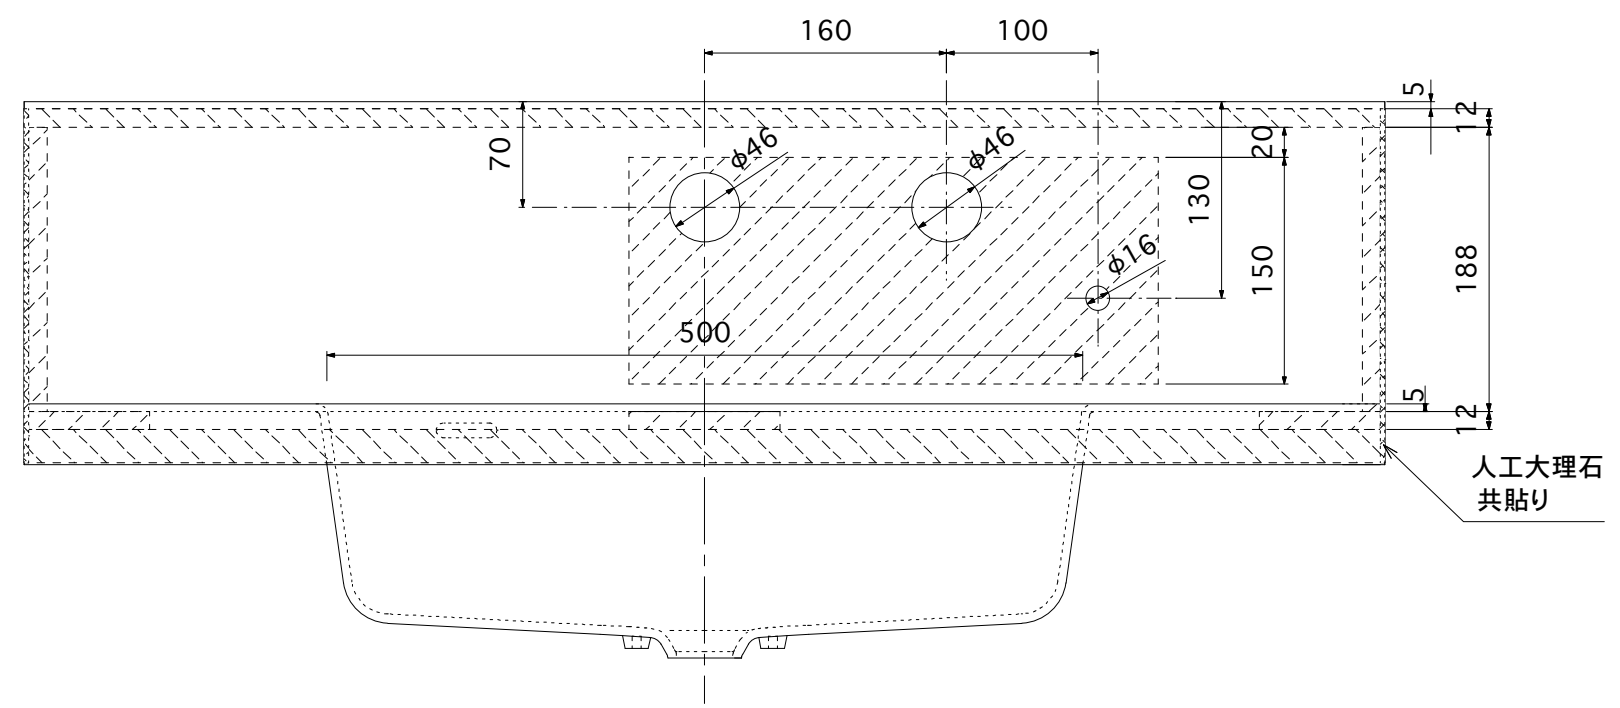

中間裏貼り枚数
300以上~599 1枚(基本80mm幅)

人工大理石
共貼り

シングルシャワー混合栓	MLZ594MME	ミスタニバルブ工業株式会社
排水栓	DHW2PMU2PL,SL兼用管	丸一株式会社

裏貼り材	合板 (白化粧)
------	----------

製品名	DHカウンター裏貼り標準加工図 (W900)	縮尺	1/5
-----	------------------------	----	-----