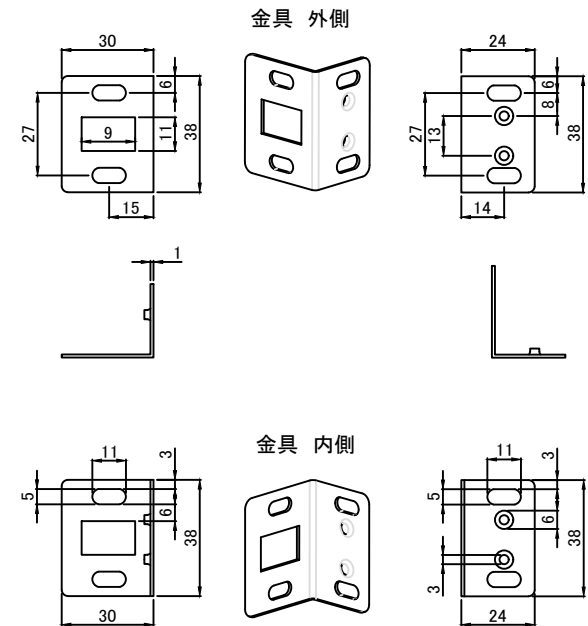

PSH用前幕板 W=600/750/900 H=500/600/700

※こちらの付属部品はレンジフード本体に同梱しております。

付属品	
固定金具	4個
木ねじ	8個
なべねじ	2個

※詳細は取付書参照

前幕板 固定金具詳細

上下左右共通(4個)

※注) 前幕板の種類は全サイズ揃っておりませんのでご確認願います。
(W=900はH=700のみです。2018年8月現在)

TITLE	アッソ図
PROJECT	PSH用前幕板
株式会社 PIU STYLE	