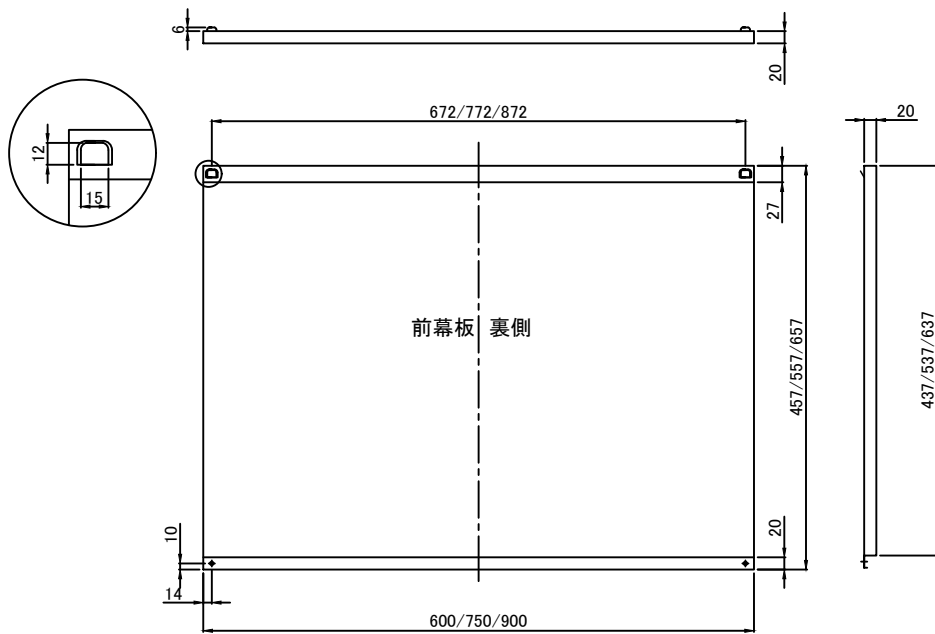

PSH用前幕板 W=600/750/900 H=500/600/700

※こちらの付属部品はレンジフード本体に同梱しております。

付属品	
固定金具	4個
木ねじ	8個
なべねじ	2個

※詳細は取付書参照

前幕板 固定金具詳細

上下左右共通(4個)

※注) 前幕板の種類は全サイズ揃っておりませんのでご確認願います。
(W=900はH=700のみです。2018年8月現在)

TITLE	アッソ図
PROJECT	PSH用前幕板
株式会社 PIU STYLE	