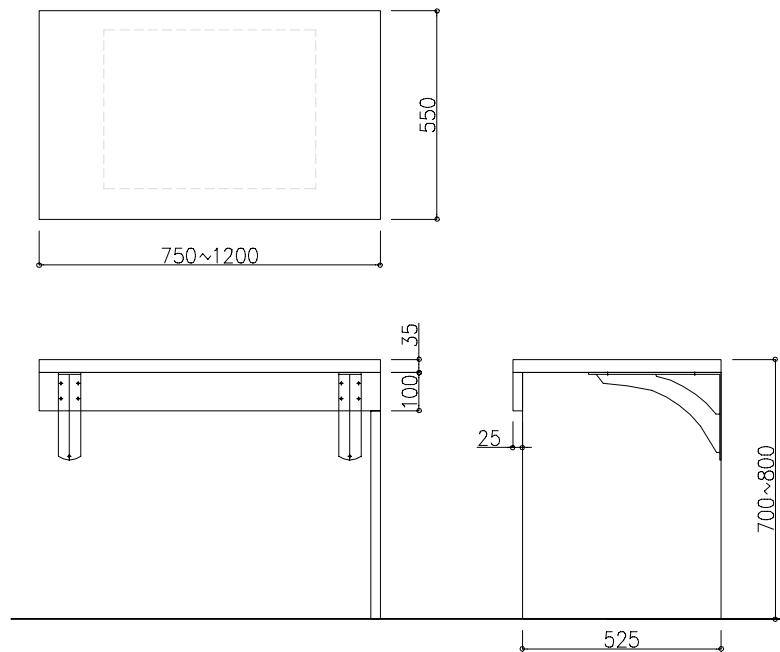

パターンA 天板のみ

パターンB 天板+サイドパネル小+フロントパネル

パターンC 天板+サイドパネル大+フロントパネル

※天板開口は洗面ボールにより変わります。