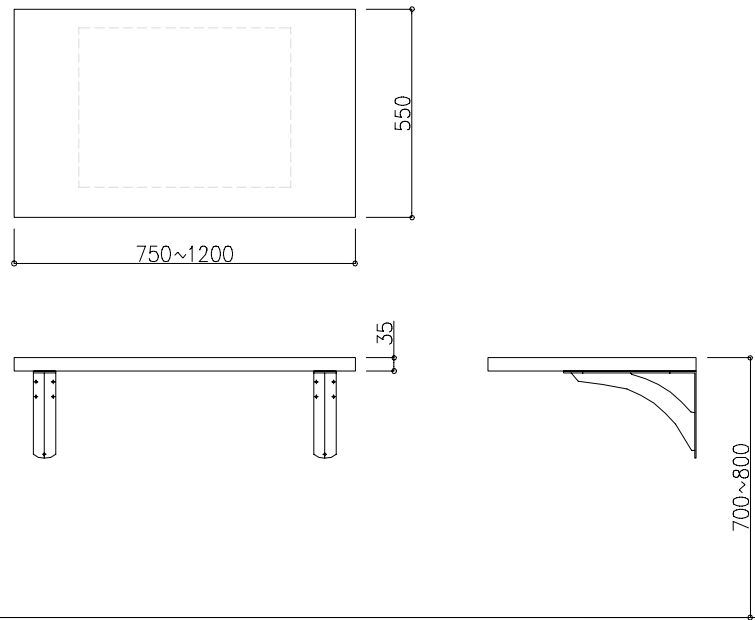

パターンA 天板のみ

パターンB 天板+サイドパネル小+フロントパネル

パターンC 天板+サイドパネル大+フロントパネル

※天板開口は洗面ボールにより変わります。