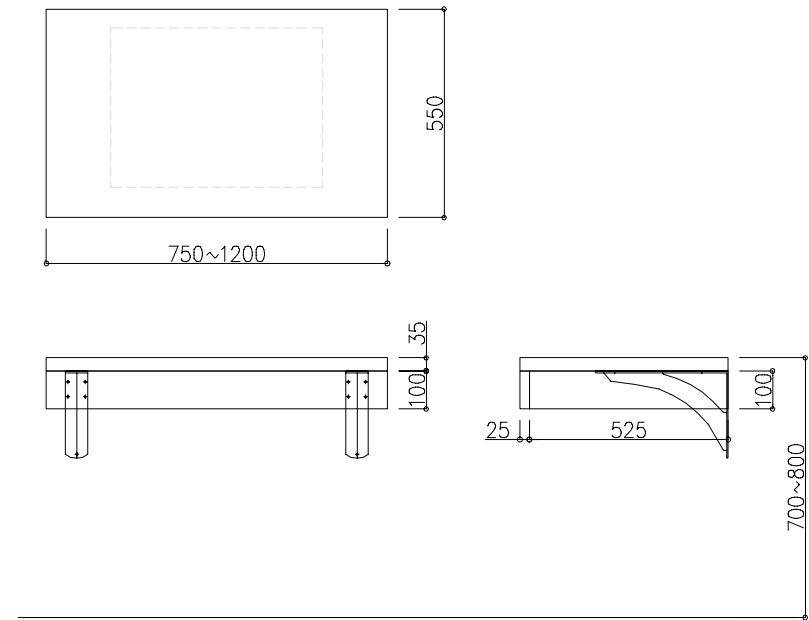

パターンA 天板のみ

パターンB 天板+サイドパネル小+フロントパネル

パターンC 天板+サイドパネル大+フロントパネル

※天板開口は洗面ボールにより変わります。